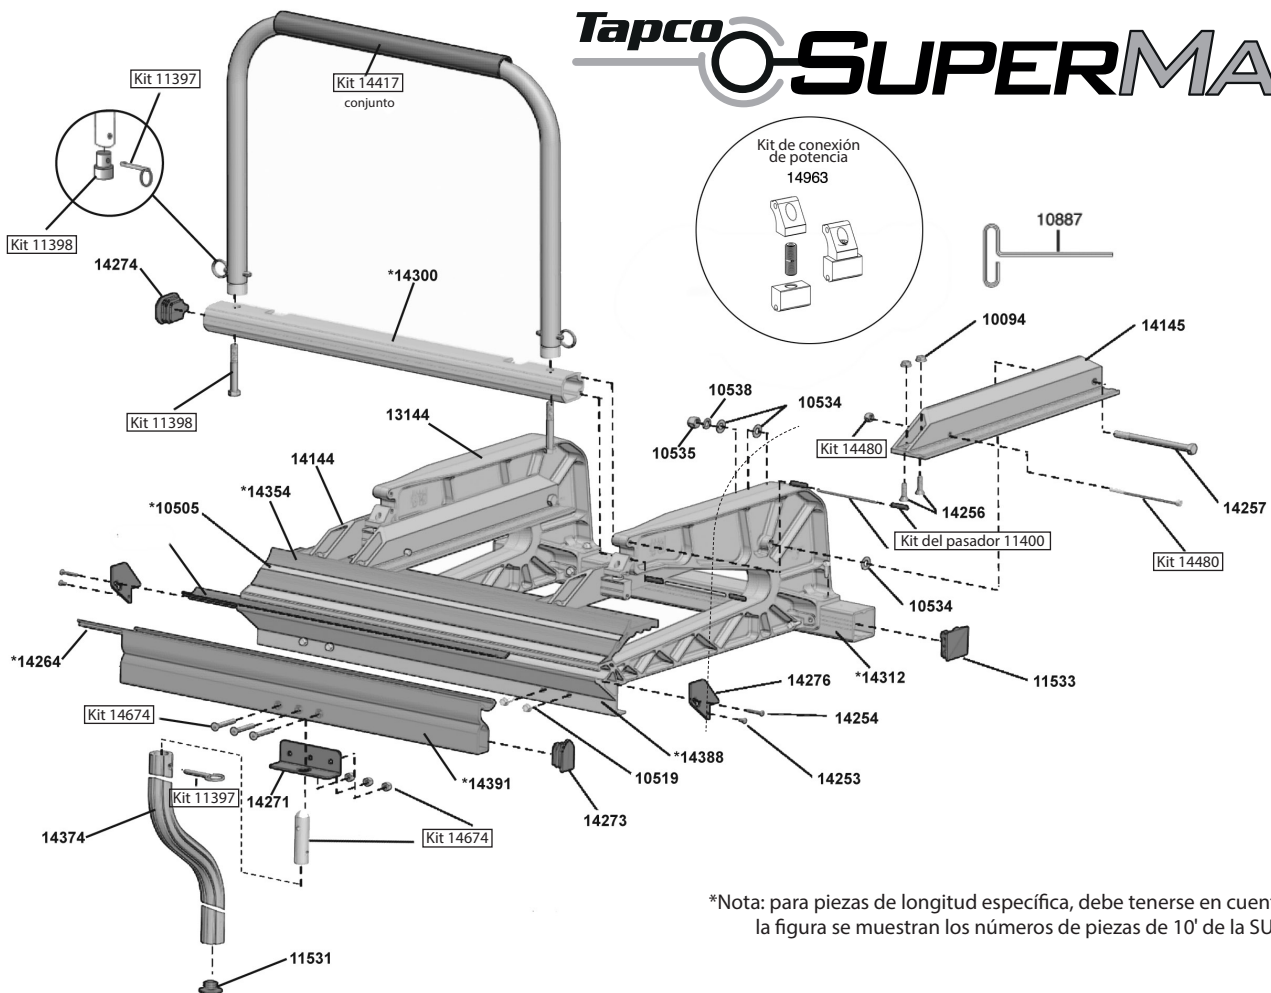

LISTA DE PIEZAS

*Nota: para piezas de longitud específica, debe tenerse en cuenta que en la figura se muestran los números de piezas de 10' de la SUPERMAX.

Núm.	Descripción
10491	Borde inoxidable 8' 6"
10492	Borde inoxidable 10' 6"
10493	Borde inoxidable 12' 6"
10504	Cinta métrica 12' 6"
10505	Cinta métrica 10' 6"
10506	Cinta métrica 8' 6"
10519	Tornillo de cabeza hexagonal con arandela estampada 1/4 -20 x 3/4"
10534	Arandela plana 3/8"
10535	Tuerca hexagonal nyloc 3/8-16
10538	Arandela de seguridad 3/8
10887	Llave hexagonal en forma de «T»
11397	Kit de pasadores (4) 1/4" x 1 1/4"
11398	Kit de la tapa de la palanca de bloqueo
11400	Kit del pasador de la barra de bloqueo
11531	Tapa de la palanca de elevación
11533	Tapa del riel trasero
13144	Pieza de fundición en forma de «C» de la MX/SUPERMAX
14144	Brazo pivotante - Izquierdo

Núm.	Descripción
14145	Brazo pivotante - Derecho
14253	Tornillo de cabeza cilíndrica en estrella 8-32 x 5/16"
14254	Tomillo de cabeza cilíndrica en estrella 8-32 x 1"
14256	Tornillo de cabeza plana 1/4 -20 x 1"
14257	Perno hexagonal 2 3/8-16 x 5"
14263	Tira de goma 8' 6"
14264	Tira de goma 10' 6"
14265	Tira de goma 12' 6"
14841	Tira de desgaste 99" de la MX/SUPERMAX 2 pzs.
14842	Tira de desgaste 123" del MX/SUPERMAX 2 pzs.
14843	Tira de desgaste 147" de la MX/SUPERMAX 2 pzs.
14271	Chapa soporte de la palanca de elevación (2)
14273	Tapa de la bisagra móvil
14274	Tapa de la barra de bloqueo
14276	Tapa del extremo de la bisagra fija
14299	Barra de bloqueo 8' 6"
14300	Barra de bloqueo 10' 6"
14301	Barra de bloqueo 12' 6"
14311	Riel trasero 8' 6"